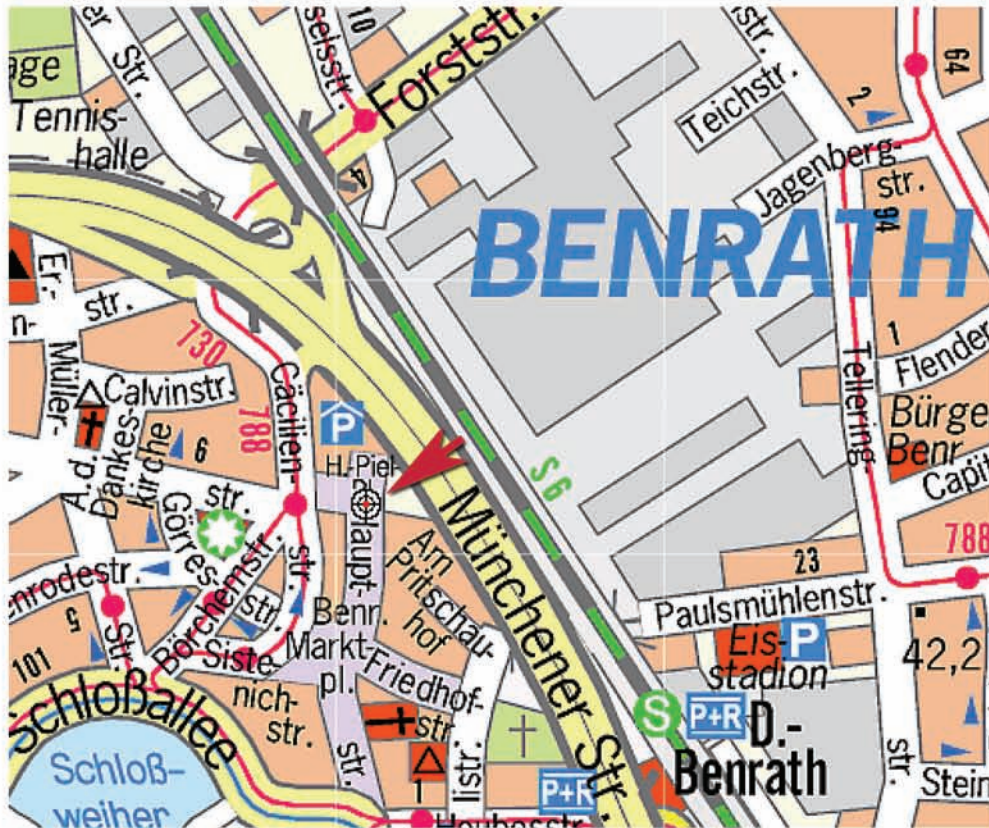

Abfallwirtschaft Region Rhein-Wupper e. V.

Kartenausschnitt

Abfallwirtschaft
Region Rhein-Wupper e. V.
Hauptstraße 42
D-40597 Düsseldorf
Tel.: +49 (0) 211 1675 1462

Zoomkartenausschnitt

Übersichtskarte

Dieser Stadtplan ist ein Service von www.duesseldorf.de